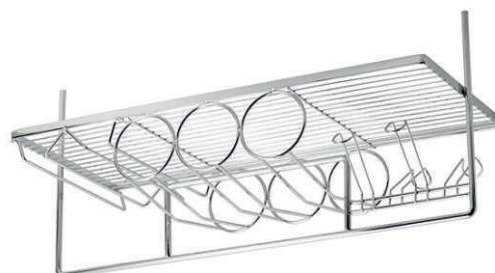

Оснащение кухни

Лицевая фурнитура

Кромочные материалы

Цены распространяются на партии товара, находящиеся на складе, и действуют до курса у.е. 67рр.

НОВОГОДНЯЯ АКЦИЯ ДО 25 ДЕКАБРЯ 2016 г.

Код	Товар
110555	Полка боковая круглая 427x360x96мм, хром, РТJ016-24
110246	Полка подвесная для бутылок и бокалов, 730x300x320мм, хром, ВJ001В
110556	Полка секторная 417x352x65мм, хром, РТJ016-28
117108	Корзина выкатная 430x364x140мм, хром, модуль 400мм, без крепления фасада, плавного закрывания
117109	Корзина выкатная 430x464x140мм, хром, модуль 500мм, без крепления фасада, плавного закрывания
117111	Корзина выкатная 430x464x160мм, модуль 500мм, с креплением фасада, плавного закрывания РТJ008С-S, хром
111516	Корзина для фруктов D305xH85мм, хром, СWJ240D
110670	Полка навесная для специй с боковыми крючками 280x150x265мм, хром, СWJ221
110212	Полка навесная угловая одноуровневая, 238x260x270мм, хром, КСWJ201
110227	Сушилка для посуды встраиваемая с поддоном 240x660x40(65)мм, хром, СWJ235